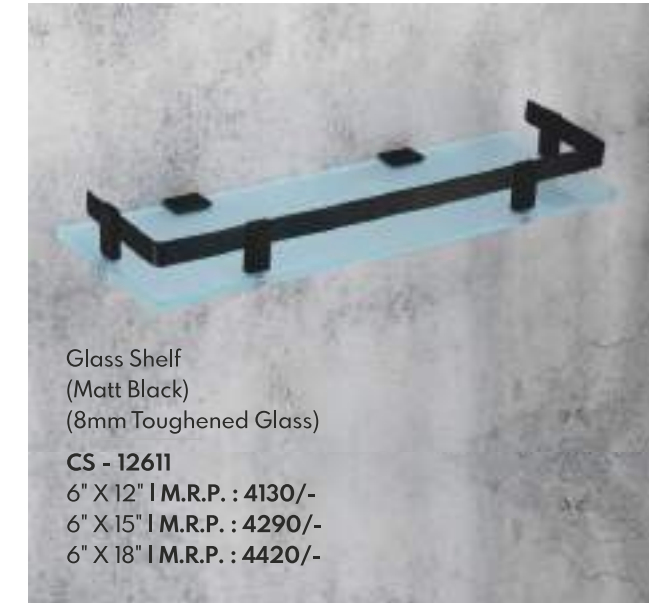

CORNER SHELF