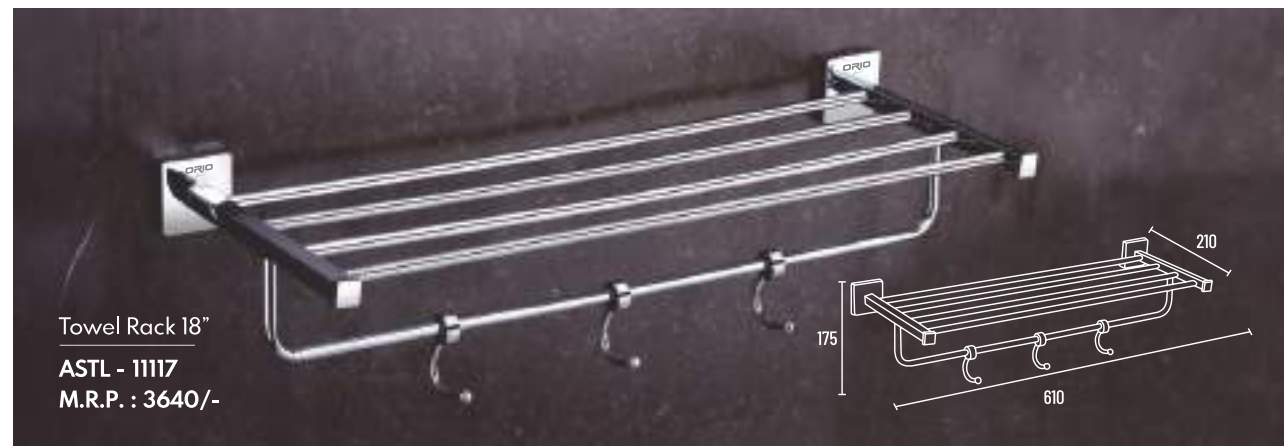

Soap Dish
ASTL - 11103
M.R.P. : 1020/-

Napkin Ring
ASTL - 11104
M.R.P. : 1090/-

Robe Hook
ASTL - 11105
M.R.P. : 680/-

Tumbler Holder
ASTL - 11107
M.R.P. : 1080/-

Towel Rack 24"
ASTL - 11110
M.R.P. : 3780/-