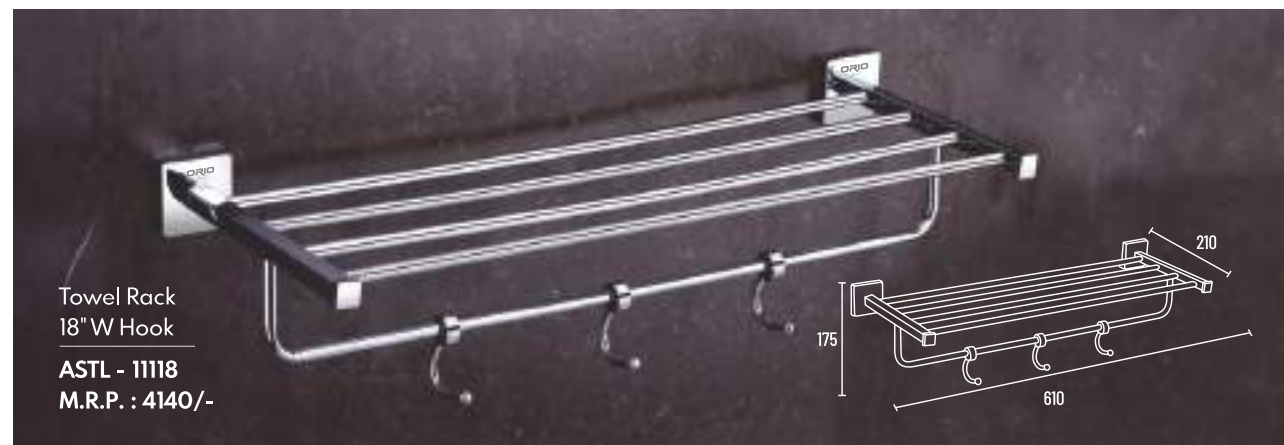

Soap Dish
ASTL - 11103
M.R.P. : 1020/-

Napkin Ring
ASTL - 11104
M.R.P. : 1090/-

Robe Hook
ASTL - 11105
M.R.P. : 680/-

Tumbler Holder
ASTL - 11107
M.R.P. : 1080/-

Towel Rack 24"
ASTL - 11110
M.R.P. : 3780/-