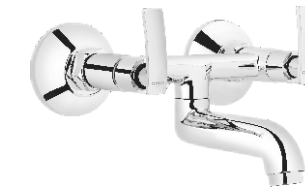

Square Swan Neck
(Table Mounted)

DS - 1122
M.R.P. : 2310/-

Multi Flow
360° Rotatable
Swan Neck

DS - 1171
M.R.P. : 2850/-

Central Hole Basin Mixer

DS - 1108
M.R.P. : 4190/-

Wall Mixer
Non Telephonic
Shower System