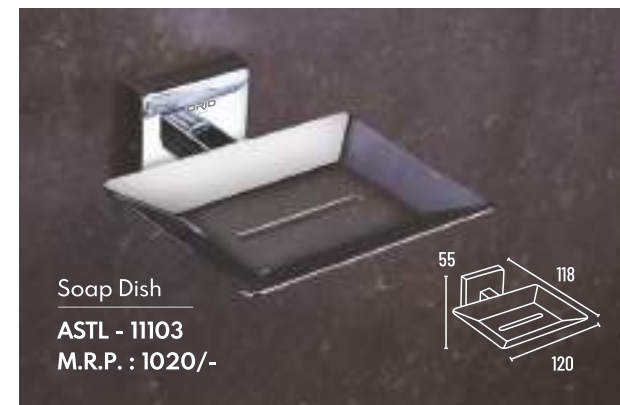

Soap Dish
ASTL - 11103
M.R.P. : 1020/-

Napkin Ring
ASTL - 11104
M.R.P. : 1090/-

Robe Hook
ASTL - 11105
M.R.P. : 680/-

Tumbler Holder
ASTL - 11107
M.R.P. : 1080/-

Towel Rack 24"
ASTL - 11110
M.R.P. : 3780/-