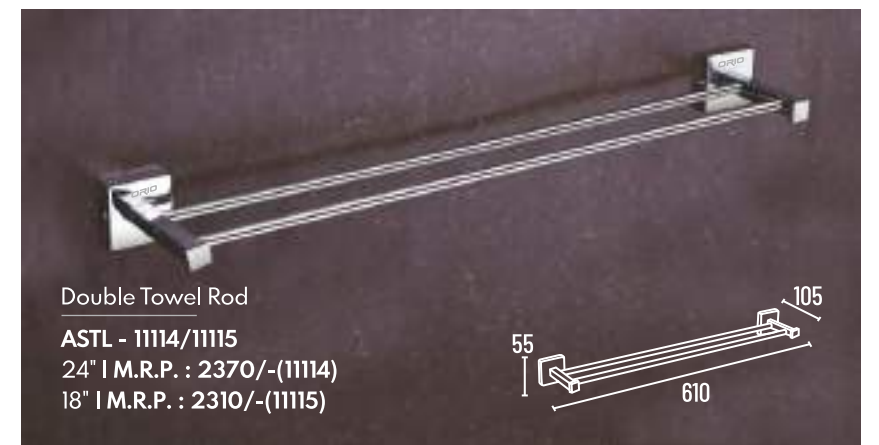

Soap Dish
ASTL - 11103
M.R.P. : 1020/-

Napkin Ring
ASTL - 11104
M.R.P. : 1090/-

Robe Hook
ASTL - 11105
M.R.P. : 680/-

Tumbler Holder
ASTL - 11107
M.R.P. : 1080/-

Towel Rack 24"
ASTL - 11110
M.R.P. : 3780/-