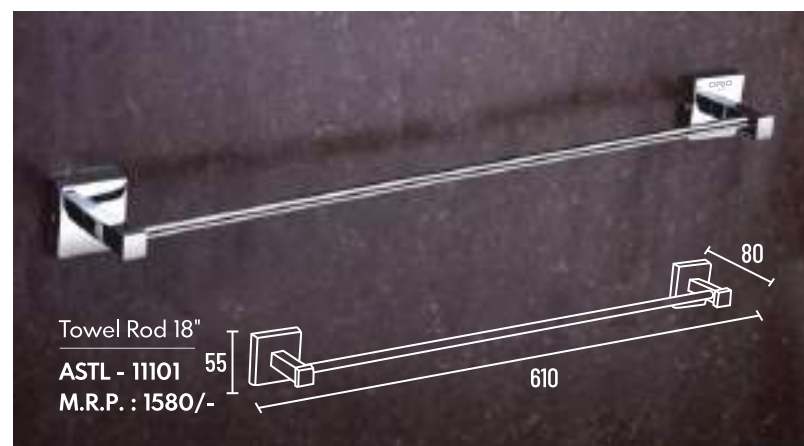

Soap Dish
ASTL - 11103
M.R.P. : 1020/-

Napkin Ring
ASTL - 11104
M.R.P. : 1090/-

Robe Hook
ASTL - 11105
M.R.P. : 680/-

Tumbler Holder
ASTL - 11107
M.R.P. : 1080/-

Towel Rack 24"
ASTL - 11110
M.R.P. : 3780/-