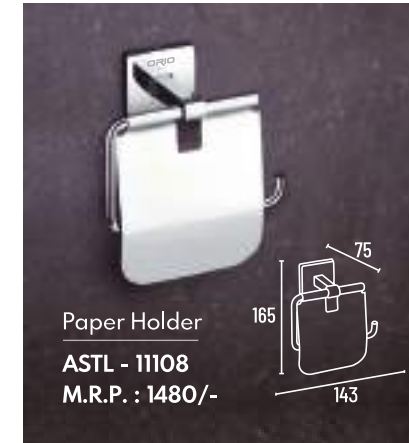

Soap Dish
ASTL - 11103
M.R.P. : 1020/-

Napkin Ring
ASTL - 11104
M.R.P. : 1090/-

Robe Hook
ASTL - 11105
M.R.P. : 680/-

Tumbler Holder
ASTL - 11107
M.R.P. : 1080/-

Towel Rack 24"
ASTL - 11110
M.R.P. : 3780/-