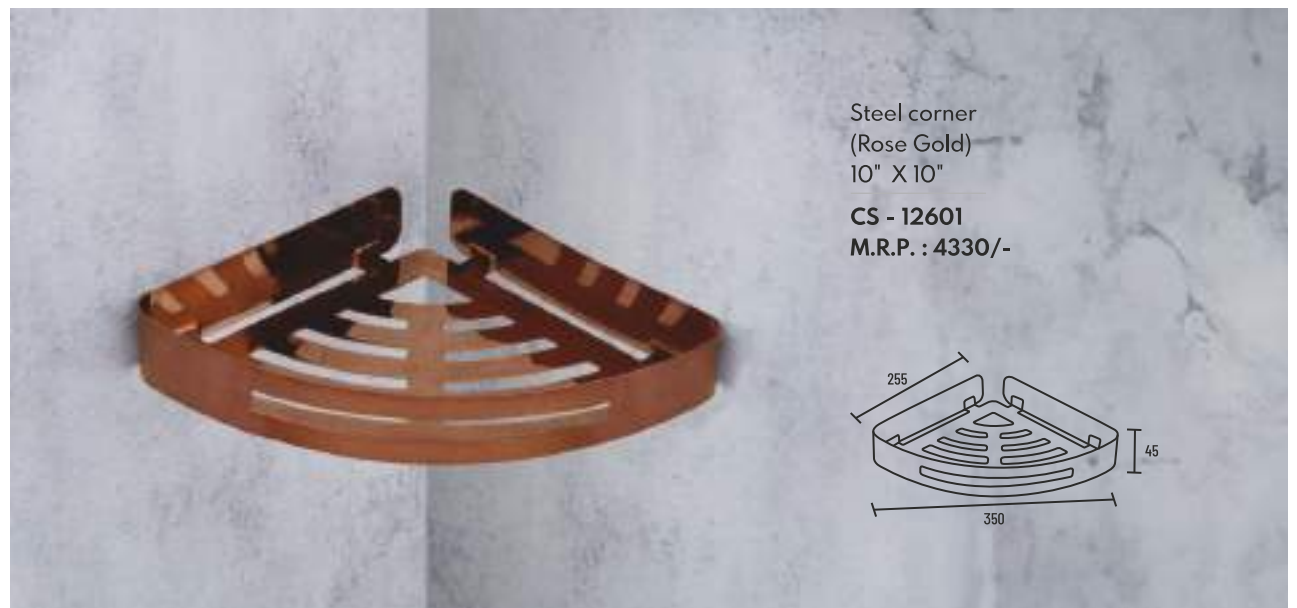

CORNER SHELF

Steel corner
(Rose Gold)
10" X 10"
CS - 12601
M.R.P. : 4330/-