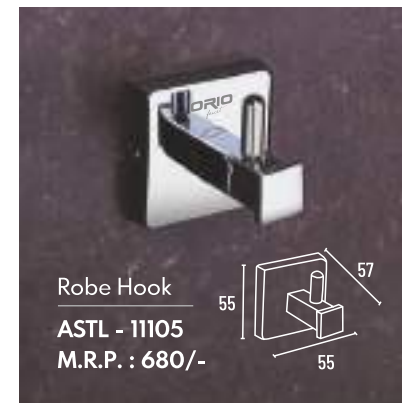

Soap Dish
ASTL - 11103
M.R.P. : 1020/-

Napkin Ring
ASTL - 11104
M.R.P. : 1090/-

Robe Hook
ASTL - 11105
M.R.P. : 680/-

Tumbler Holder
ASTL - 11107
M.R.P. : 1080/-

Towel Rack 24"
ASTL - 11110
M.R.P. : 3780/-