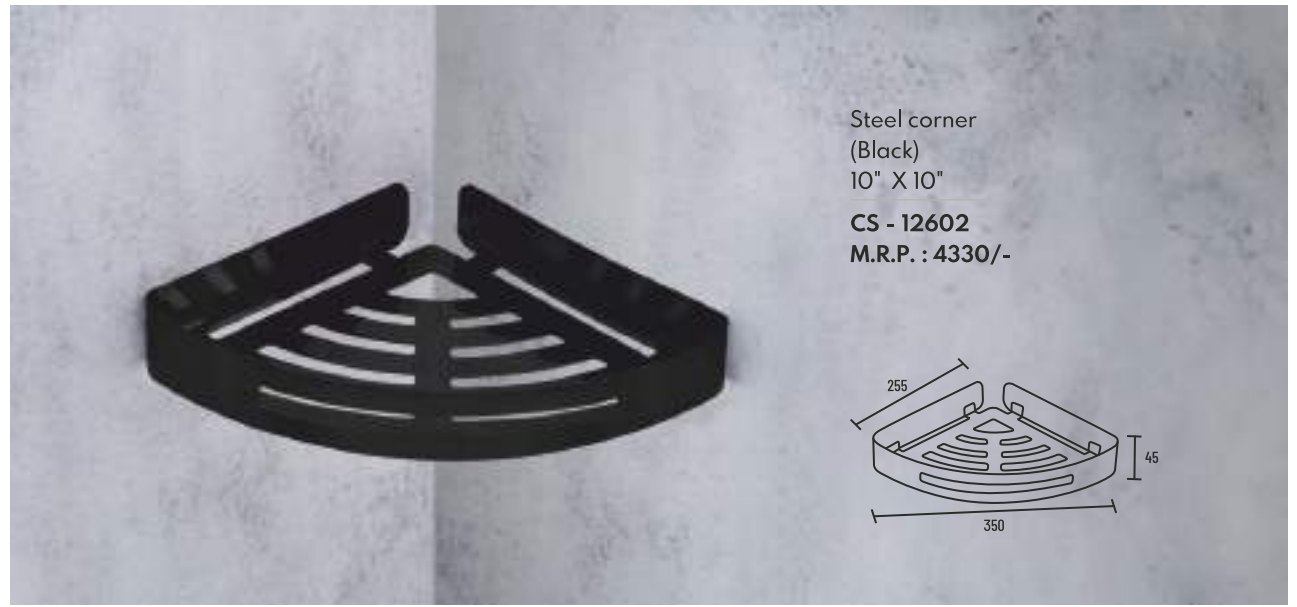

Steel corner
(Black)
10" X 10"
CS - 12602
M.R.P. : 4330/-