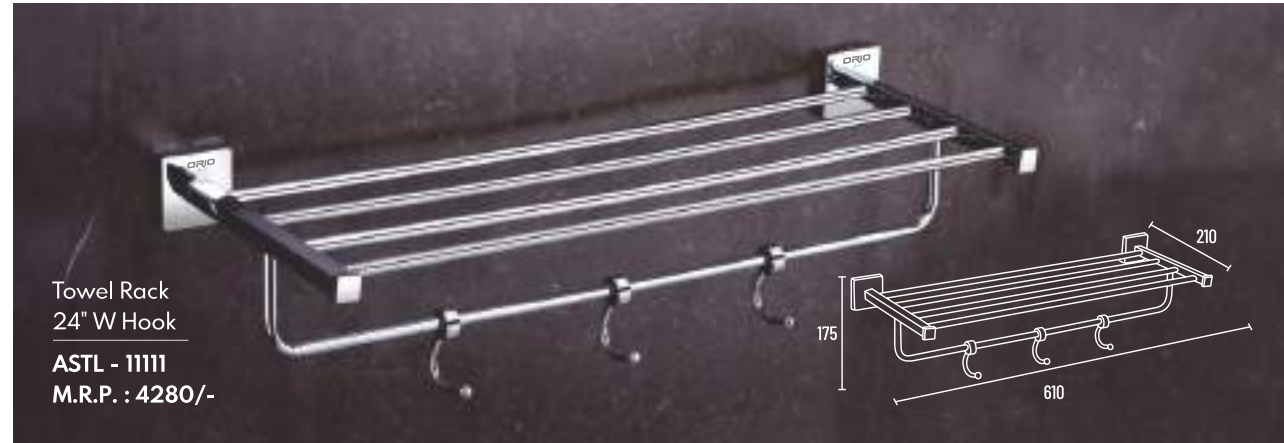

Soap Dish
ASTL - 11103
M.R.P. : 1020/-

Napkin Ring
ASTL - 11104
M.R.P. : 1090/-

Robe Hook
ASTL - 11105
M.R.P. : 680/-

Tumbler Holder
ASTL - 11107
M.R.P. : 1080/-

Towel Rack 24"
ASTL - 11110
M.R.P. : 3780/-