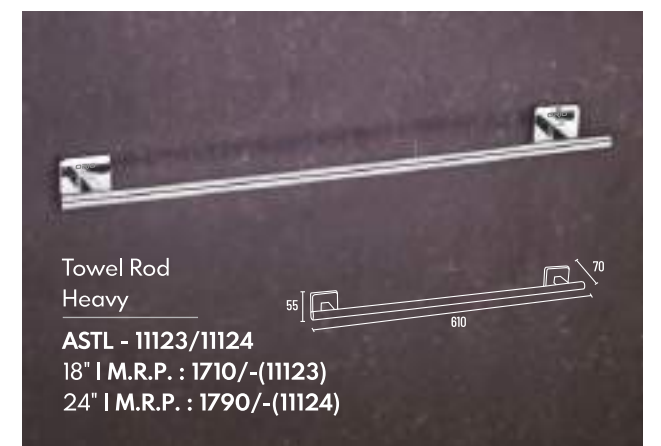

Soap Dish
ASTL - 11103
M.R.P. : 1020/-

Napkin Ring
ASTL - 11104
M.R.P. : 1090/-

Robe Hook
ASTL - 11105
M.R.P. : 680/-

Tumbler Holder
ASTL - 11107
M.R.P. : 1080/-

Towel Rack 24"
ASTL - 11110
M.R.P. : 3780/-